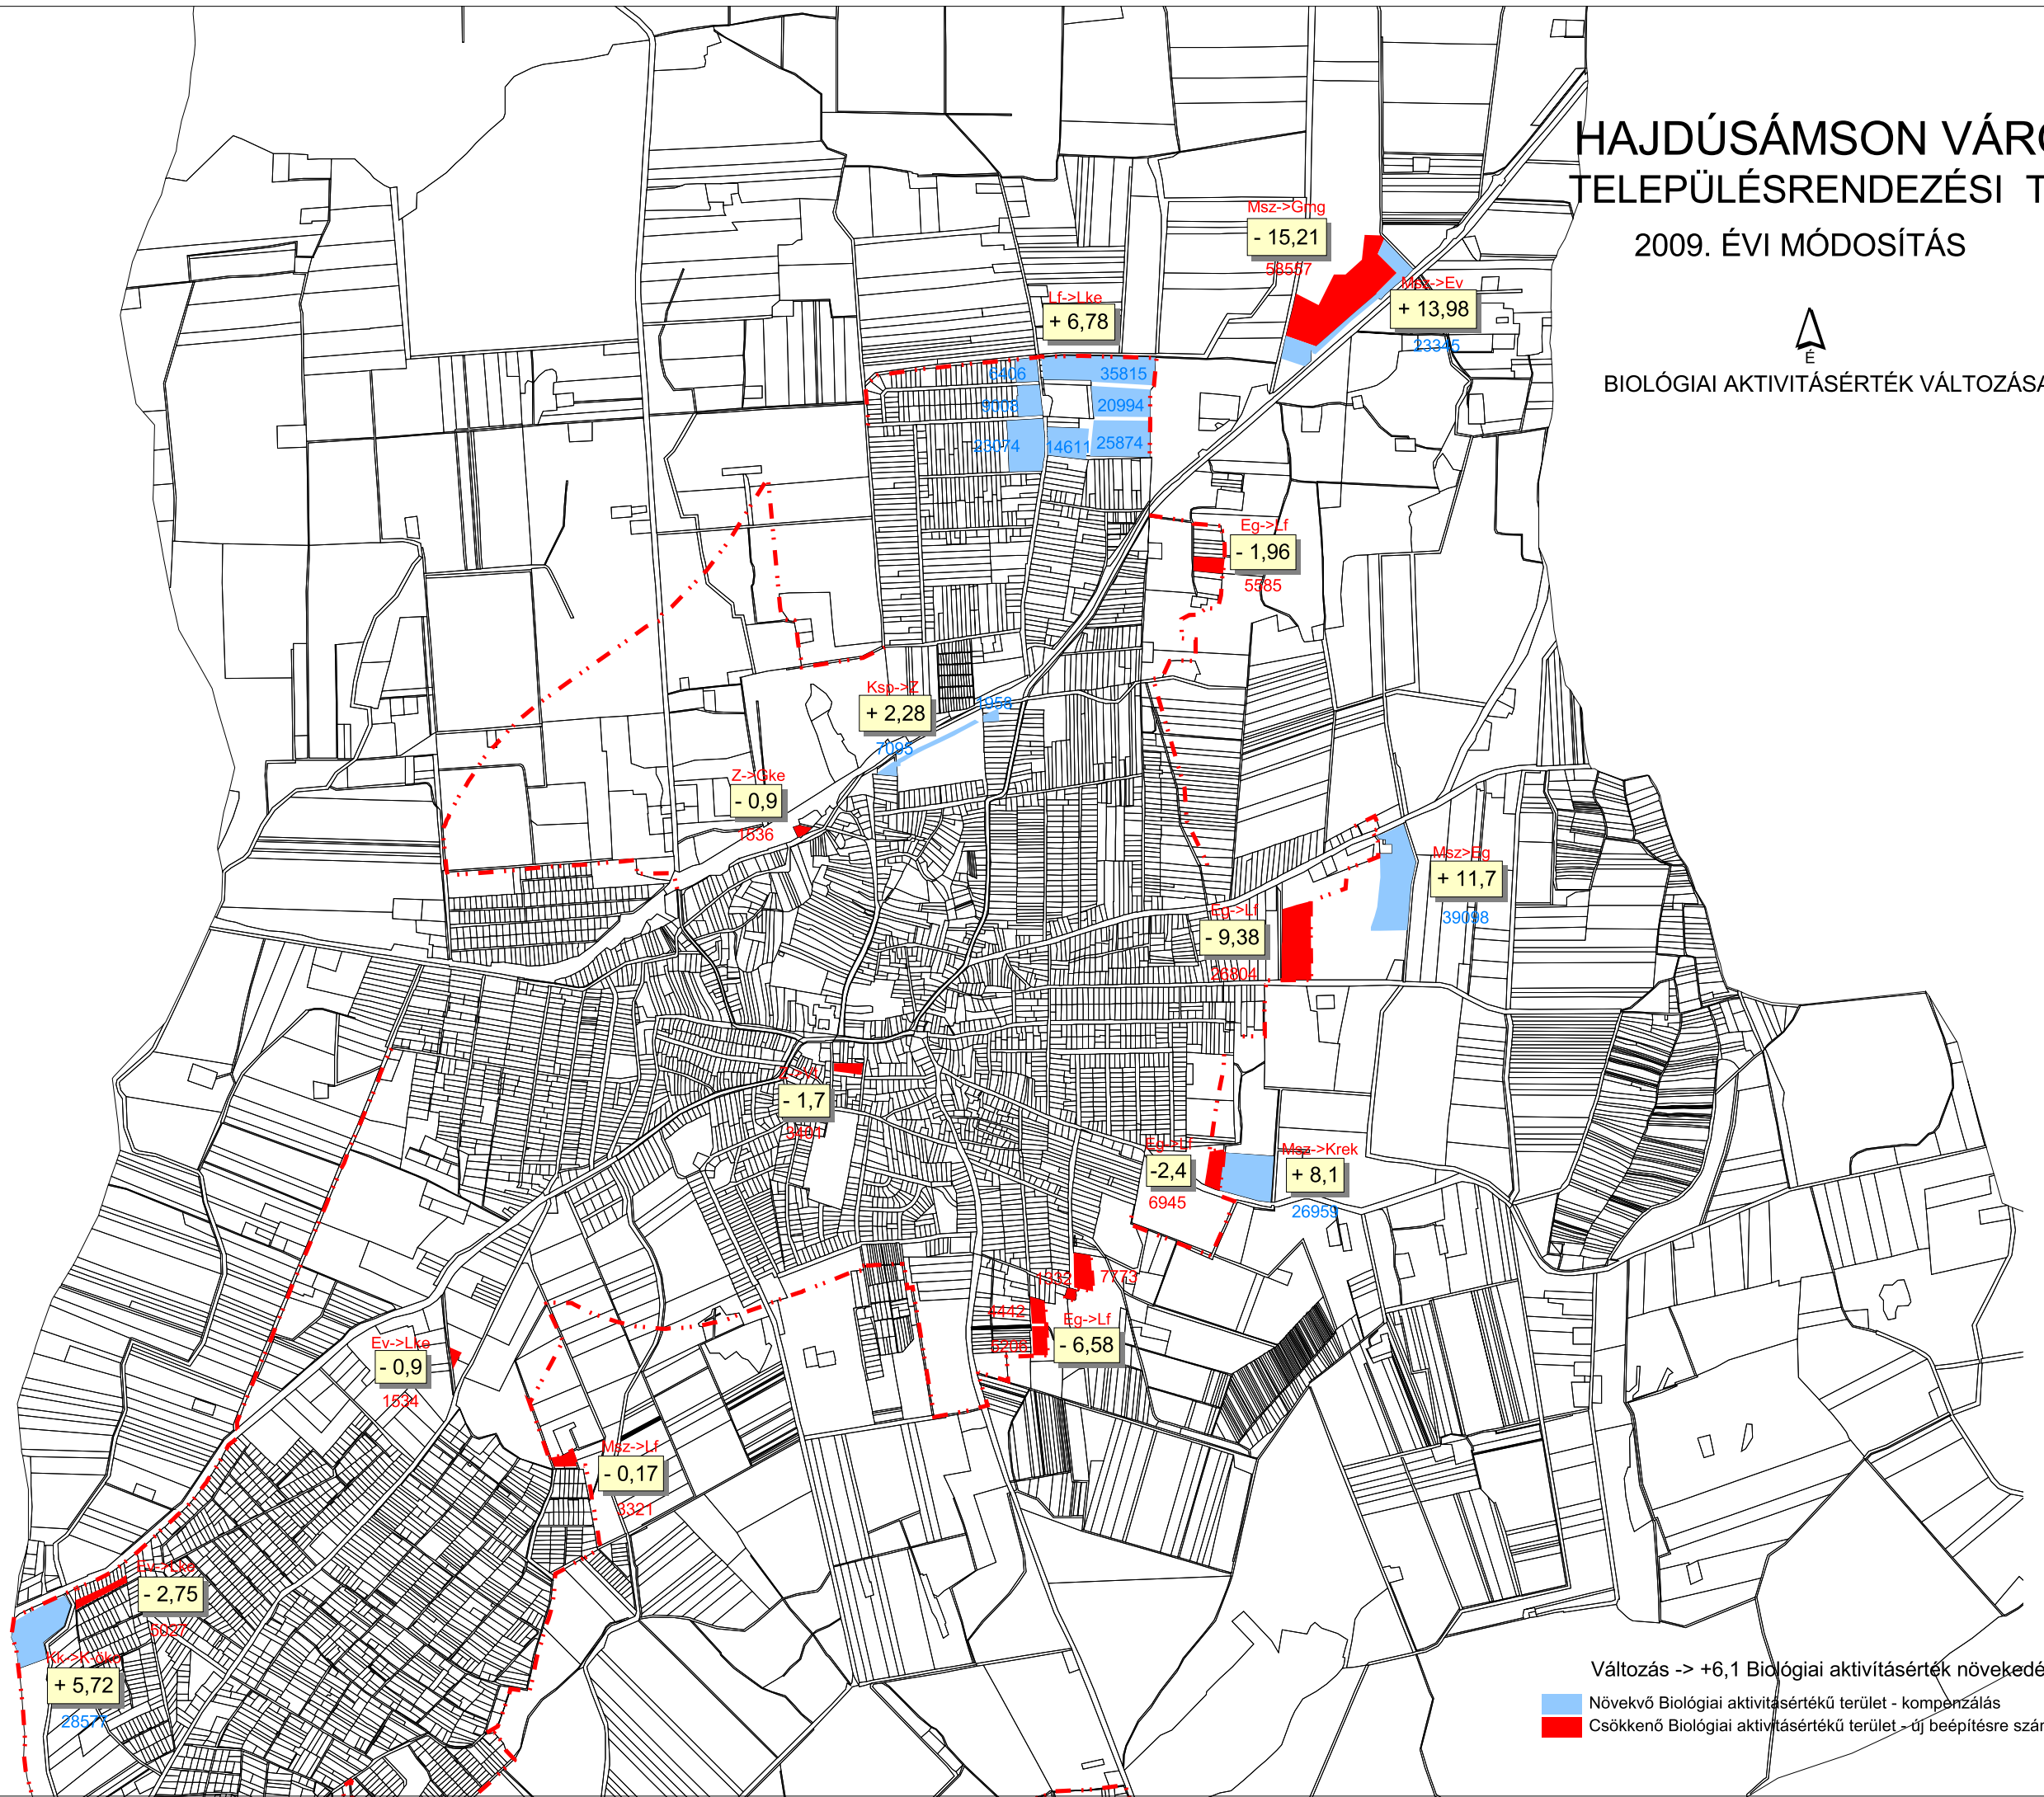

HAJDÚSÁMSON VÁROS TELEPÜLÉSRENDEZÉSI TERV 2009. ÉVI MÓDOSÍTÁS

BIOLÓGIAI AKTIVITÁSÉRTÉK VÁLTOZÁSA

Változás -> +6,1 Biológiai aktivitásérték növekedés

- Növekvő Biológiai aktivitásértékű terület - kompenzáció
- Csökkenő Biológiai aktivitásértékű terület - új beépítésre szánt terület